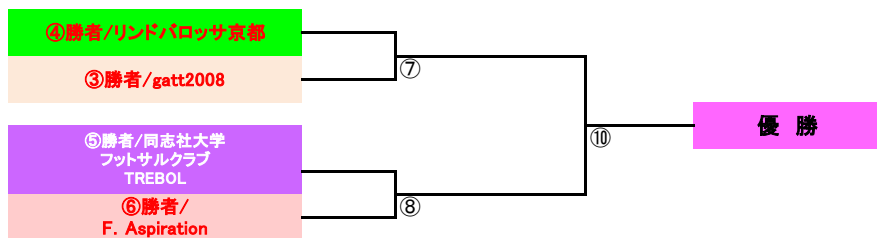

JFA第26回 全日本フットサル選手権大会京都府大会 予選組合せ

試合順

予選2試合 10/3(土)八幡市民体育館

10/3(土)	チーム	スコア	チーム	BP4	TK1/記2
①	12:30 A1 京大アリ	3-3(PK2-3)	A2 キット	B1 フロシット	B2 同サテ
②	15:00 B1 フロシット	4-3	B2 同サテ	A2 キット	A1 京大アリ
③	17:30 C2 フゴウ	0-3	C1 ガット	B2 同サテ	B1 フロシット

* 設営は①の試合の2チーム
* 撤去、会場清掃は③の試合チーム
* BP1は4名、TK1名/記録2名
※同点時3名PK

試合順

準々決勝 3試合 11/8(日)山城勤労者福祉会館

11/8(日)	チーム	スコア	チーム	BP3	TK1記2
④	10:30 D1 フンフ	1-7	D2 リンパロ	E1 F7スピ	E2 ②勝フロシット
⑤	13:00 E1 F7スピ	10-4	E2 ②勝フロシット	D1 フンフ	D2 リンパロ
⑥	15:30 F1 同志社	6-1	F2 ①勝キット	E2 ②勝フロシット	E1 F7スピ

上記20-10-20分PT

* 設営は④の試合の2チーム
* 撤去、会場清掃は⑥の試合チーム
* BP1は4名、TK1名/記録2名
※同点時3人PK

準決/決勝戦 12/12(土) 八幡市民体育館

12/12(土)	チーム	スコア	チーム	BP4	TK1記2
⑦	10:30 ④勝/リンパロ		③勝/ガット	⑤勝	⑥勝
⑧	13:00 ⑤勝/同志社		⑥勝/Fアスピ	④勝	③勝
20-10-20分PT(同点時3人PK)					
⑨	15:30 女子①		女子②	協会	協会
上記女子リーグ、15-10-15分					
⑩	17:00 ⑦勝		⑧勝	女子①	女子②
表彰式					

- 全日は20-10-20分PT
- 設営は⑧の試合のチームが担当
- 撤去、会場清掃は⑩の試合のチームが担当
- BP1は4名、TK1名/記録2名

参加チーム一覧						
所属	順列	正式名称	略称	所属	昨順 正式名称 略称	
1A	③	京都大学フットサル部ARI	A1 京大アリ	関1	① 同志社大学フットサルクラブTREBOL	C2 同志社
1A	⑤	BGP Futsal Club Kitpow Kyoto	A2 キット	府1	② FUGOU KYOTO	F1 フゴウ
1A	⑦	Prosciutto	B1 フロシット	関2	③ フンフバイン京都	E2 フンフ
1A	⑧	同志社大学フットサルクラブTREBOLサテライト	B2 同サテ	府1	④ gatt2008	F2 ガット
				関2	⑧ F. aspiration	D2 F7スピ
				関1	⑧ リンドバロッサ京都	E1 リンパロ