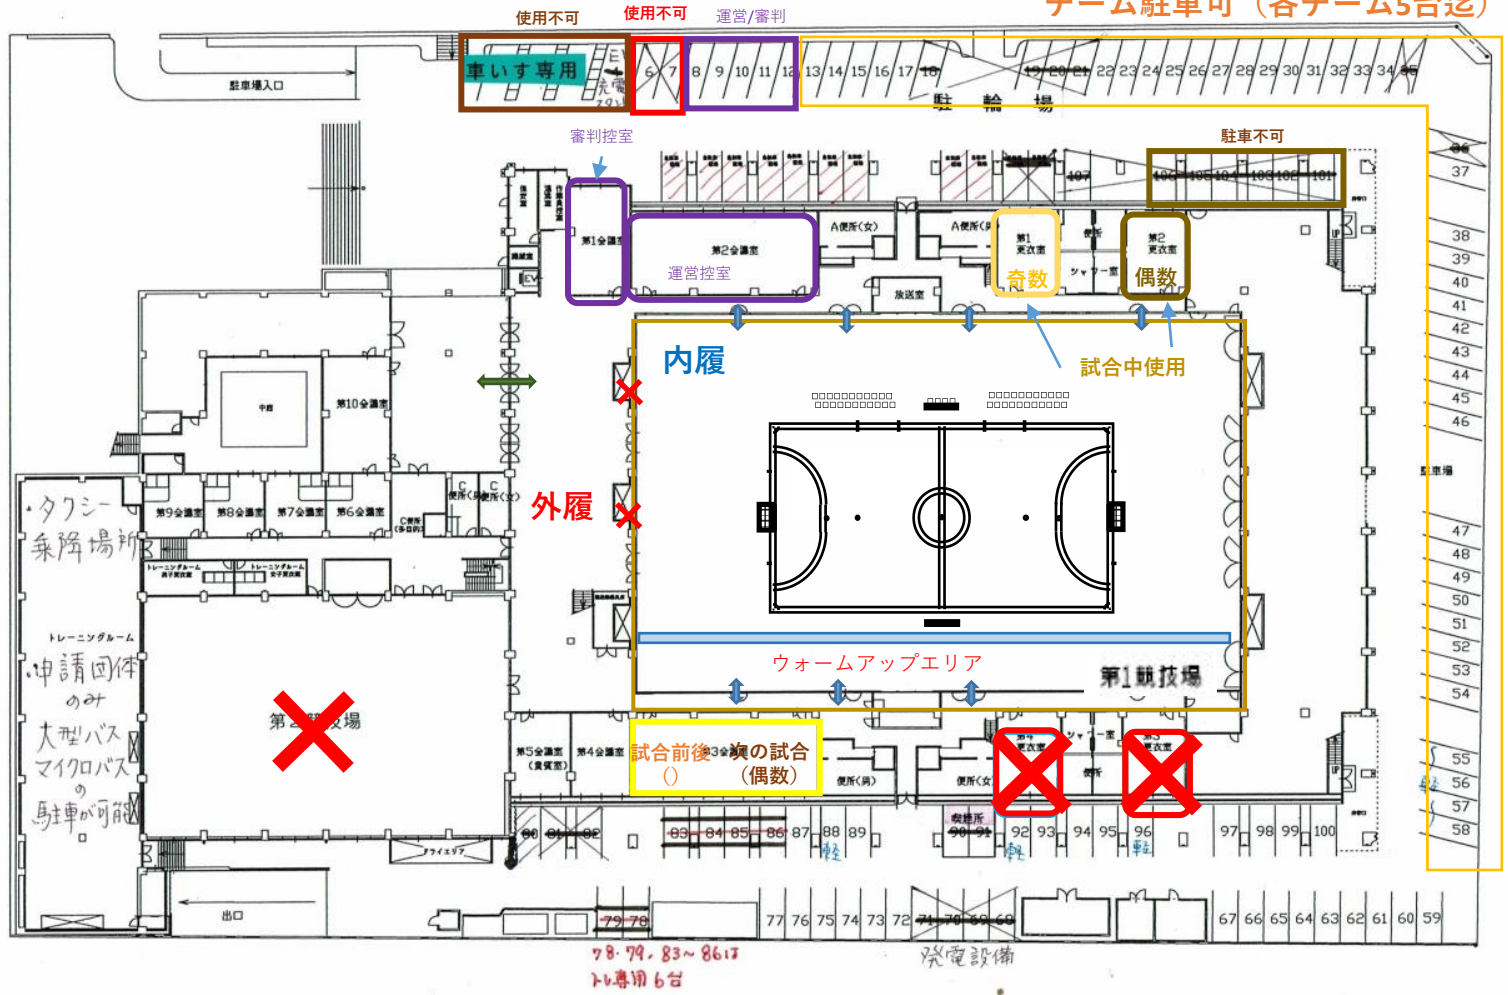

# 島津アリーナ1F見取図 (各諸室等割当)

2023/9/16 (土)

京都府立体育館 1階

車両72台

ジム専用6台

10000

チーム駐車可 (各チーム5台迄)

チーム駐車可 (各チーム5台)